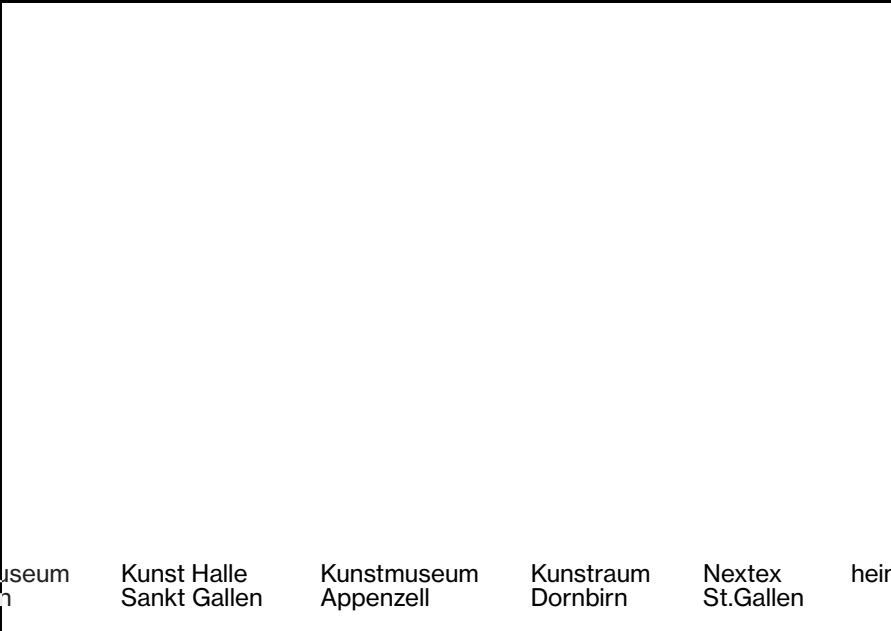

Rundreise

Programm

Ablauf 13 1 2019

am

Reisen Sie mit uns am Sonntag, dem 13. Januar 2019, von Heimspiel-Standort zu Heimspiel-Standort. Lernen Sie alle Ausstellungsräume kennen mit kurzen Einführungen der Kuratorinnen und Kuratoren. Die Rundreise beginnt jeweils mit der Besichtigung der Ausstellungen. In der Kunsthalle Ziegelhütte bieten wir einen kleinen Lunch, wahlweise Appenzeller Siedwürste mit Kartoffelsalat oder heisse Gemüsequiche mit Salat.